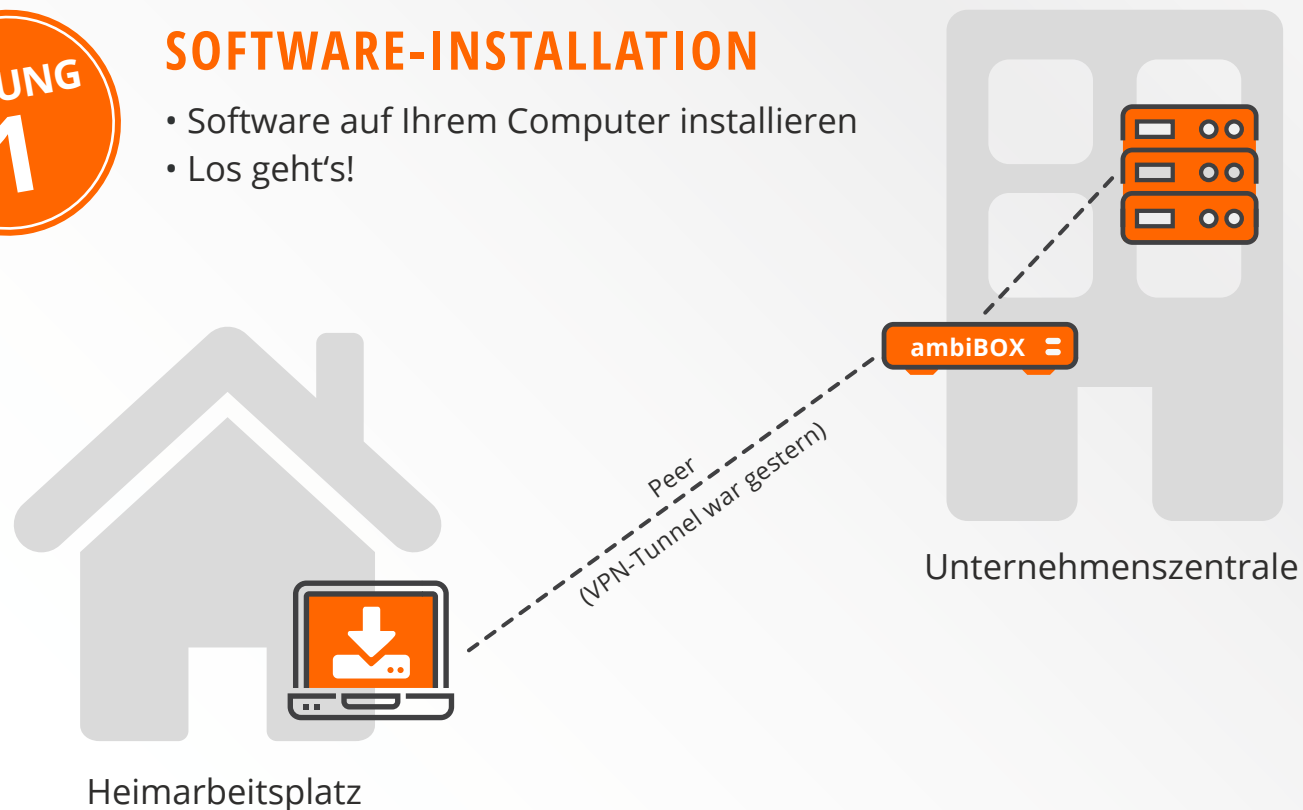

ARBEITEN IM HOMEOFFICE

WIR SCHAFFEN OPTIMALE VERBINDUNGEN

Sie möchten Ihren Mitarbeitern das Arbeiten von zu Hause ermöglichen?
Kein Problem mit unserer ambiBOX!
Wir bieten zwei Lösungen für die Einrichtung von Heimarbeitsplätzen.

LÖSUNG
1

SOFTWARE-INSTALLATION

- Software auf Ihrem Computer installieren
- Los geht's!

LÖSUNG
2

AMBIBOX-INTEGRATION

- Die ambiBOX hinter Ihren DSL-Router anschließen
- Los geht's!

1 SCHNELL UND EINFACH ZUM HEIMARBEITSPLATZ

Wir richten Ihnen schnell und einfach Heimarbeitsplätze ein, damit Ihre Unternehmensaktivitäten gesichert sind. Hierzu muss lediglich eine Software auf dem Rechner am Heimarbeitsplatz installiert werden und wir integrieren unsere ambiBOX ins Rechenzentrum Ihres Unternehmens. Über die Software kann dann eine sichere Verbindung über die ambiBOX ins Firmennetzwerk hergestellt werden. Und schon können Ihre Mitarbeiter wie gewohnt Ihrer Arbeit nachgehen.

Einfach QR-Code einscannen und anschauen.

2 STÖRUNGSFREIES ARBEITEN VON ZU HAUSE

Eine ambiBOX wird in das Heim-Netzwerk eingesetzt und mit dem Rechenzentrum des Unternehmens verbunden und schon können Ihre Mitarbeiter von zu Hause auf das Firmennetzwerk gesichert und performant zugreifen. Hierbei haben Sie die Möglichkeit, wichtige Anwendungen – wie Microsoft Teams, Office 365 usw. – zu priorisieren. Das heißt, diesen wird im Datenverkehr Vorfahrt gewährt vor Streaming-Diensten oder Internetradio, sodass jederzeit ein störungsfreies Arbeiten gewährleistet ist.