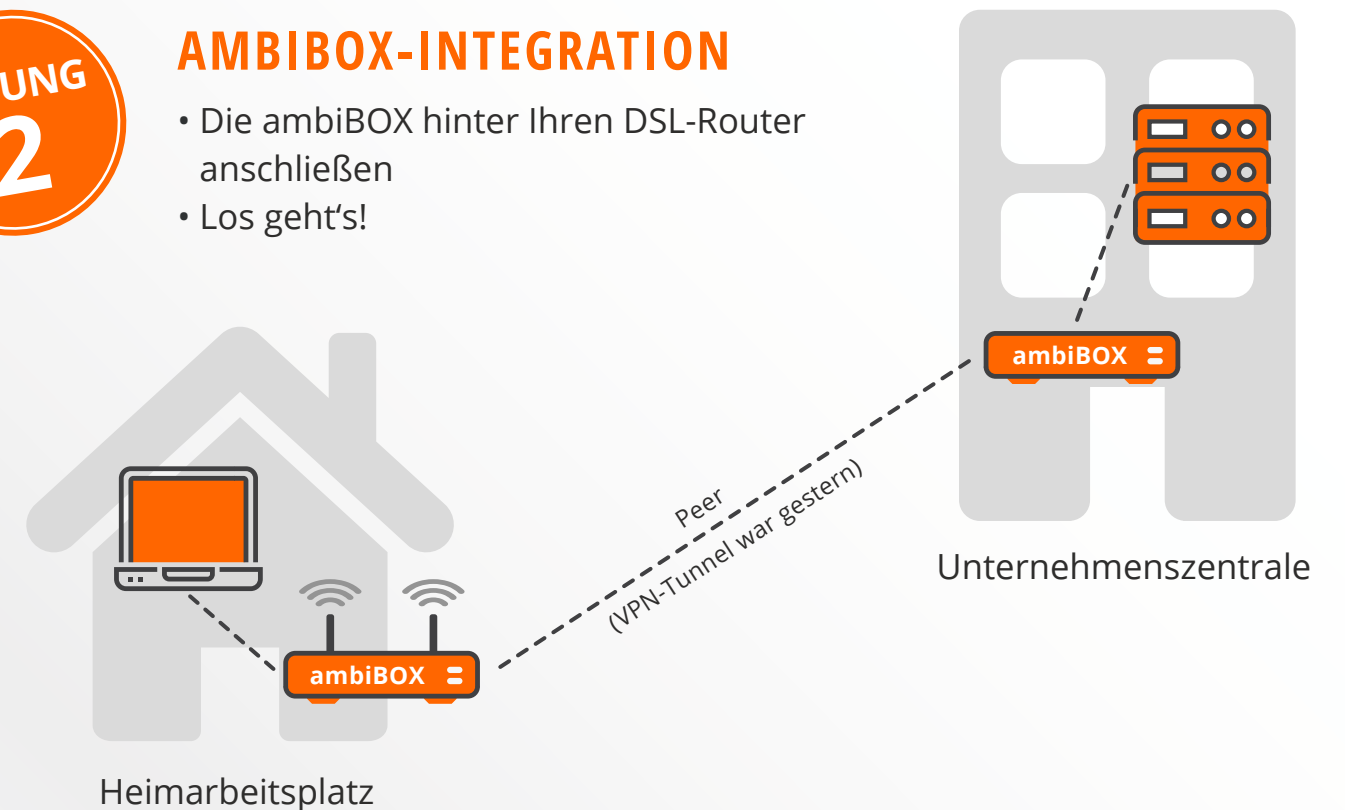

ARBEITEN IM HOMEOFFICE

WIR SCHAFFEN OPTIMALE VERBINDUNGEN

Sie möchten Ihren Mitarbeitern das Arbeiten von zu Hause ermöglichen?
Kein Problem mit unserer ambiBOX!
Wir bieten zwei Lösungen für die Einrichtung von Heimarbeitsplätzen.

LÖSUNG
1

SOFTWARE-INSTALLATION

- Software auf Ihrem Computer installieren
- Los geht's!

LÖSUNG
2

AMBIBOX-INTEGRATION

- Die ambiBOX hinter Ihren DSL-Router anschließen
- Los geht's!

1 SCHNELL UND EINFACH ZUM HEIMARBEITSPLATZ

Wir richten Ihnen schnell und einfach Heimarbeitsplätze ein, damit Ihre Unternehmensaktivitäten gesichert sind. Hierzu muss lediglich eine Software auf dem Rechner am Heimarbeitsplatz installiert werden und wir integrieren unsere ambiBOX ins Rechenzentrum Ihres Unternehmens. Über die Software kann dann eine sichere Verbindung über die ambiBOX ins Firmennetzwerk hergestellt werden. Und schon können Ihre Mitarbeiter wie gewohnt Ihrer Arbeit nachgehen.

Einfach QR-Code einscannen und anschauen.

2 STÖRUNGSFREIES ARBEITEN VON ZU HAUSE

Eine ambiBOX wird in das Heim-Netzwerk eingesetzt und mit dem Rechenzentrum des Unternehmens verbunden und schon können Ihre Mitarbeiter von zu Hause auf das Firmennetzwerk gesichert und performant zugreifen. Hierbei haben Sie die Möglichkeit, wichtige Anwendungen – wie Microsoft Teams, Office 365 usw. – zu priorisieren. Das heißt, diesen wird im Datenverkehr Vorfahrt gewährt vor Streaming-Diensten oder Internetradio, sodass jederzeit ein störungsfreies Arbeiten gewährleistet ist.